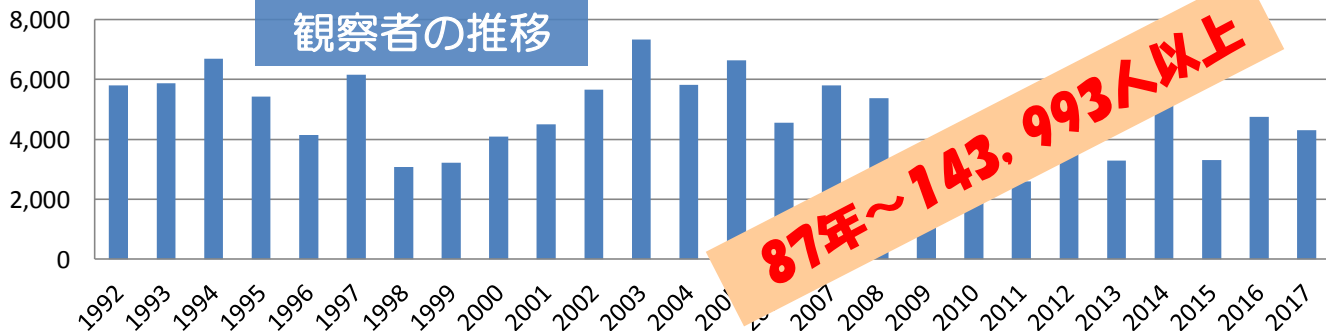

☆1992年からの観測者

観測者の推移

設立30周年記念

豊中市立豊中 観望会・観望会開催
宇宙を楽しもう 宇宙人がいるかも?
平成29年10月14日(土) 18:30~21:00
会場:豊中市文化芸術センター (豊中駅前すぐ)
企画:豊中市教育委員会
主催:豊中天文協会
後援:豊中市教育委員会

2017年の活動

	計画	実施		
		回数	指導員数	参加者数
生涯学習課委託	10	8	72	630
「わっぱる」	13	10	22	455
星空まつり	1	1	21	156
学習観望会	18	10	67	969
その他	17	16	127	2096
合計	59	45	309	4306